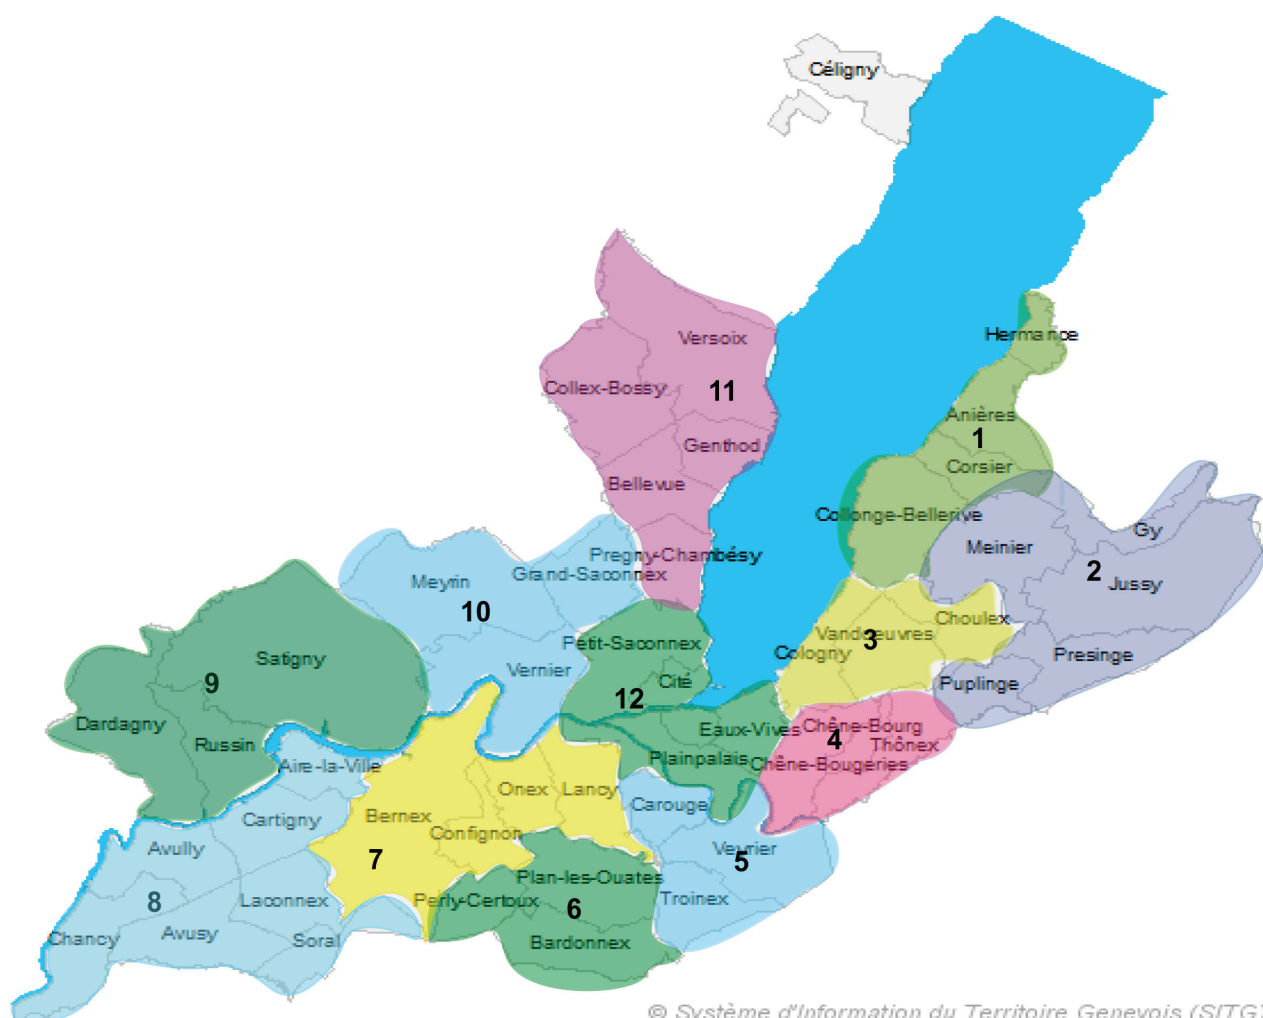

Zones géographiques Momentum

1. Hermance, Anières, Corsier, Collonge-Bellerive
2. Meinier, Gy, Jussy, Presinge, Puplinge
3. Choulex, Vandoeuvres, Cologny
4. Chêne-Bourg, Chêne-Bougeries, Thônex
5. Veyrier, Carouge, Troinex
6. Plan-les-Ouates, Perly-Certoux, Bardonnex
7. Lancy, Onex, Confignon, Bernex
8. Chancy, Avusy, Avully, Cartigny, Laconnex, Soral, Aire-la-Ville
9. Dardagny, Russin, Satigny
10. Meyrin, Vernier, Grand-Saconnex
11. Versoix, Collex-Bossy, Genthod, Bellevue, Pregny-Chambésy
12. Petit-Saconnex, Cité, Eaux-Vives, Plainpalais